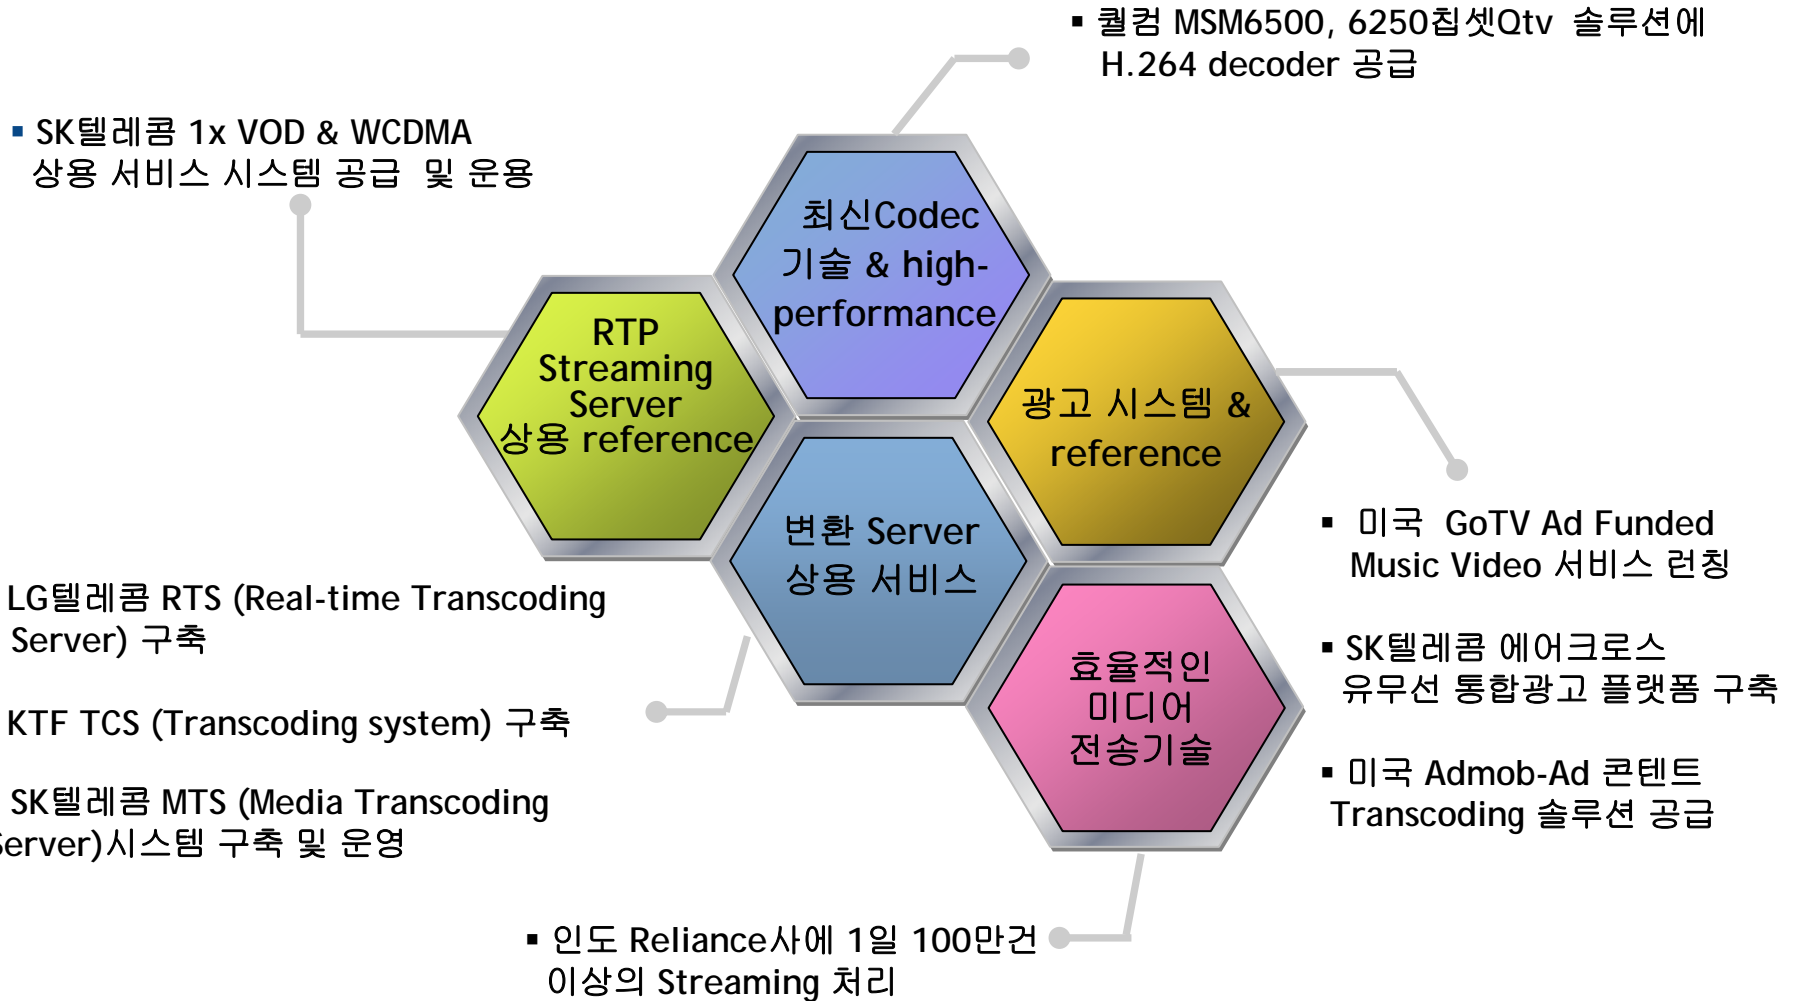

4. Competitive Edge